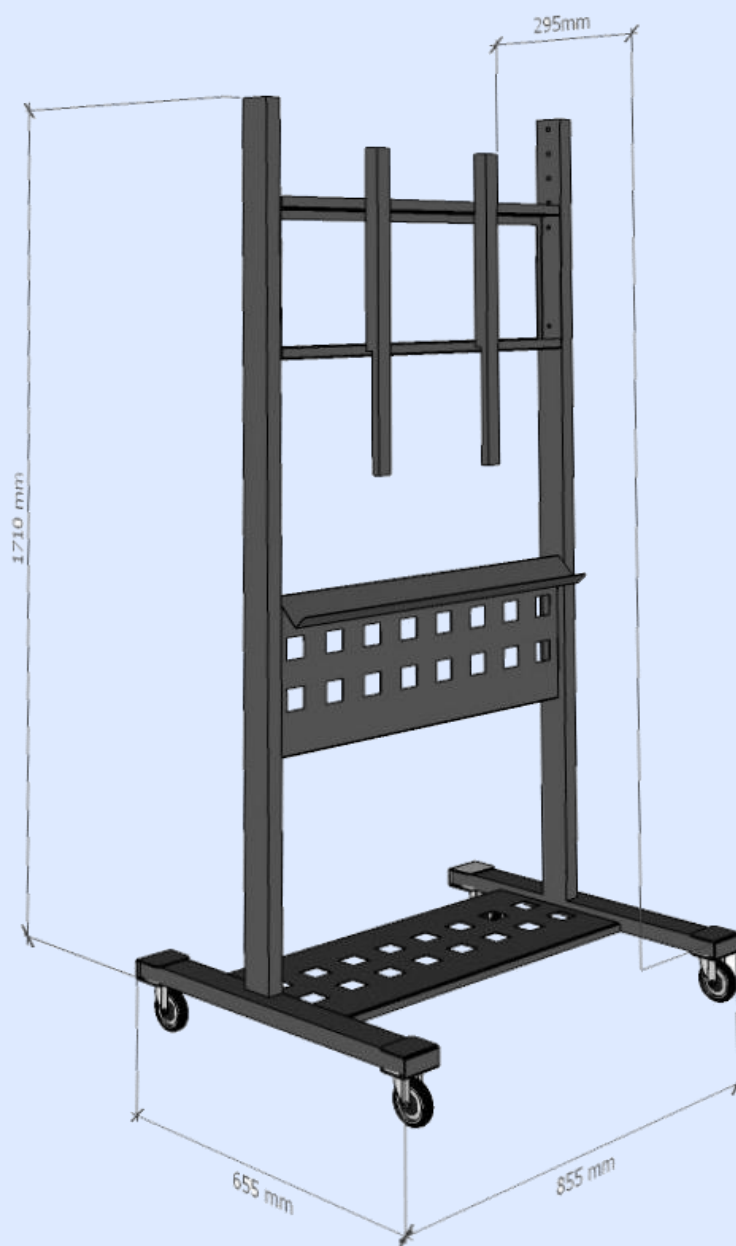

# Carrello per schermo interattivo SDQ1

Stabile e sicuro con portata per schermi interattivi professionali fino a 75 pollici.

Struttura in acciaio verniciato con poleveri epossidiche, tubolare sezione 70x30 e lamiera stampata

Regolabile in altezza (6 regolazioni) . Attacco standard VESA con passo verticale di 40 cm.

Vassoio porta penne, telecomando.

4 ruote girevoli di cui 2 anteriori con freno azionabile con il piede.

Fornito smontato completo di staffe per attacco VESA.

Dimensioni in mm: 855 (L) x 655 (P) x 1710 (H)

**eugeni**  
Tecnologie